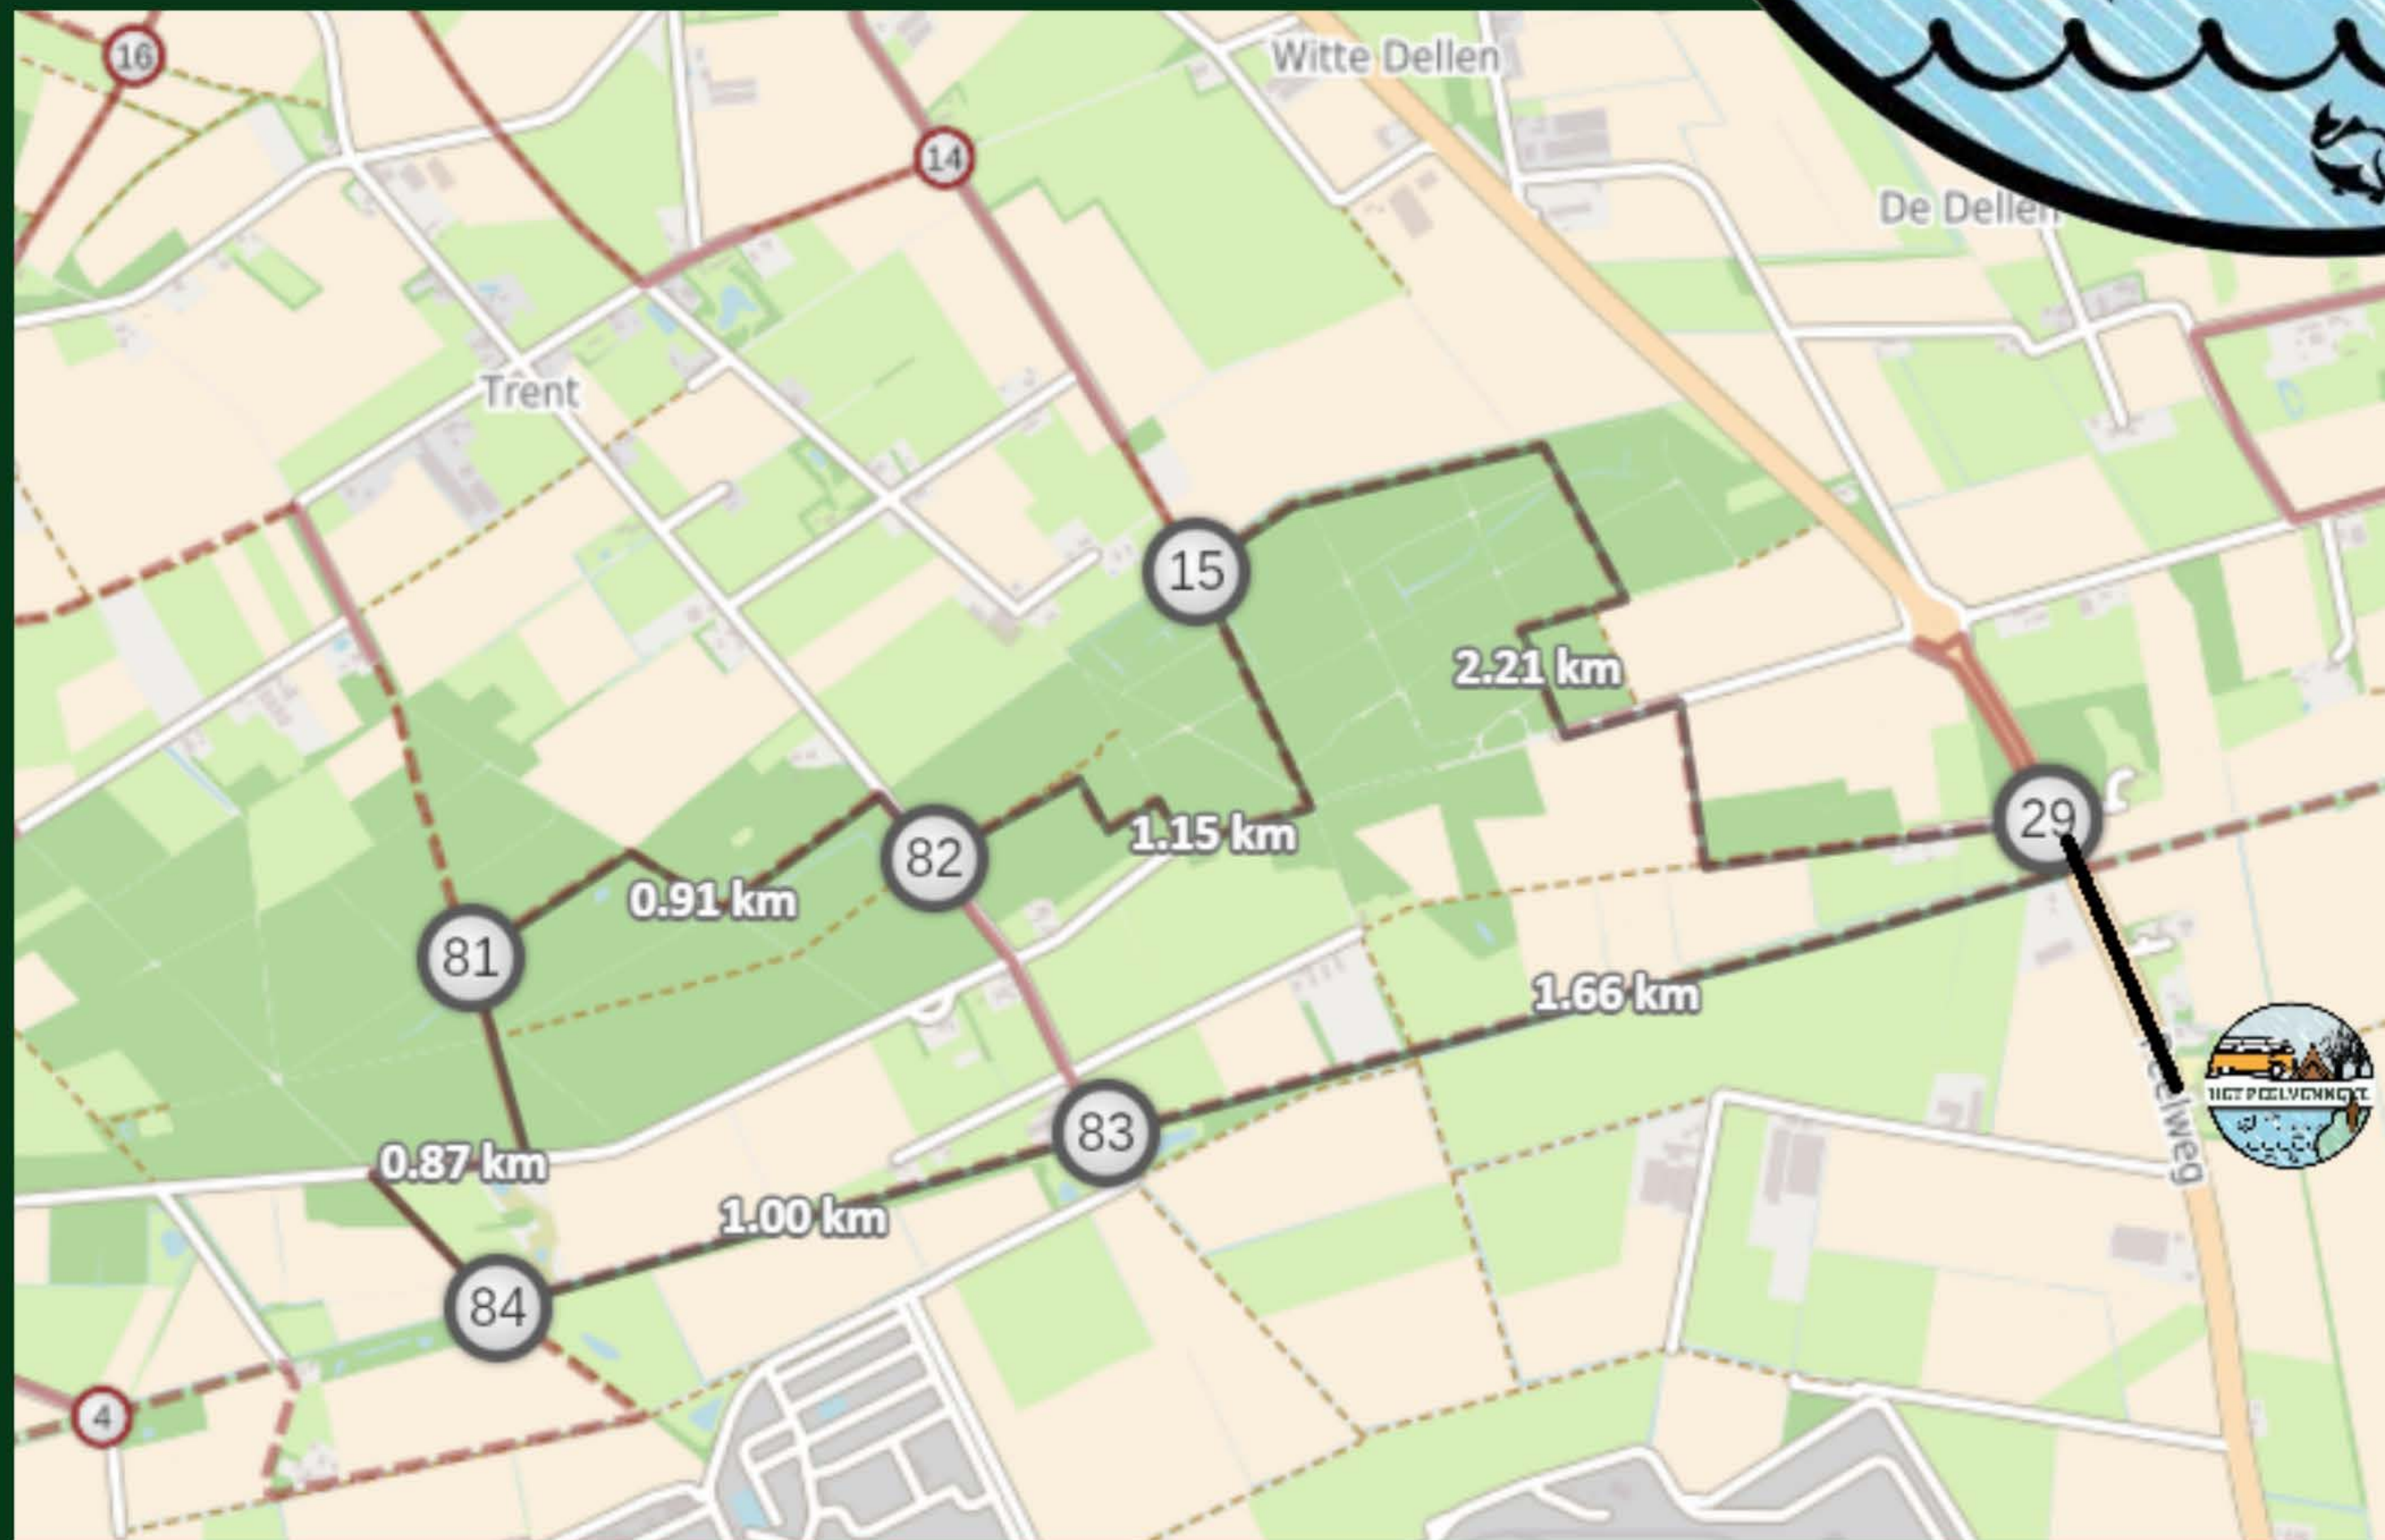

Wandelen Trentse bossen 8.5 km

29 - 83 - 84 - 81 - 82 - 15 - 29